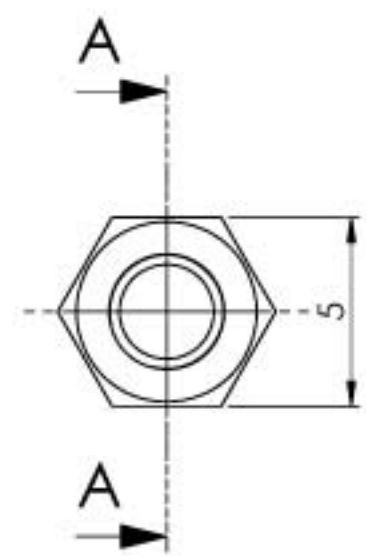

KESIT A-A

Kodu	L1 (mm)	L2 (mm)	L3 (mm)
YP-3205	5	4,5	3,5
YP-3206	6	5,5	5
YP-3207	7	6,5	6
YP-3208	8	7,5	7
YP-3209	9	8,5	7,5
YP-3210	10	9,5	8
YP-3211	11	10	8
YP-3212	12	11	8